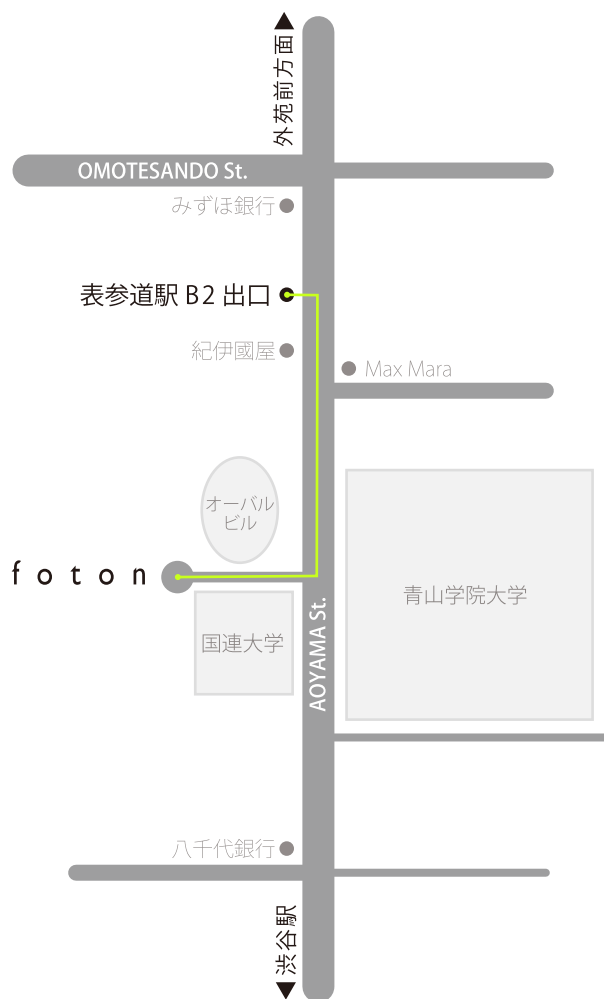

# f o t o n

〒150-0001

東京都渋谷区神宮前5-53-67

コスモス青山ウエスト1F/イーストB1F

TEL: 03-5464-9009

東京メトロ 銀座線 千代田線 半蔵門線

「表参道駅」B2出口から、徒歩4分

JR線 東急線 井の頭線 地下鉄線

「渋谷駅」宮益坂口から、徒歩8分

\* 駐車場は「コスモス青山」内と「オーバルビル」内にございます。  
(いずれも時間貸し駐車場になります。)

\* 夜23時以降にご来社される方へ

夜23時以降、正面入り口のガラス扉がオートロックされてしまいますので  
ご来社の際はお手数ですが、上記代表番号へご連絡をお願いいたします。